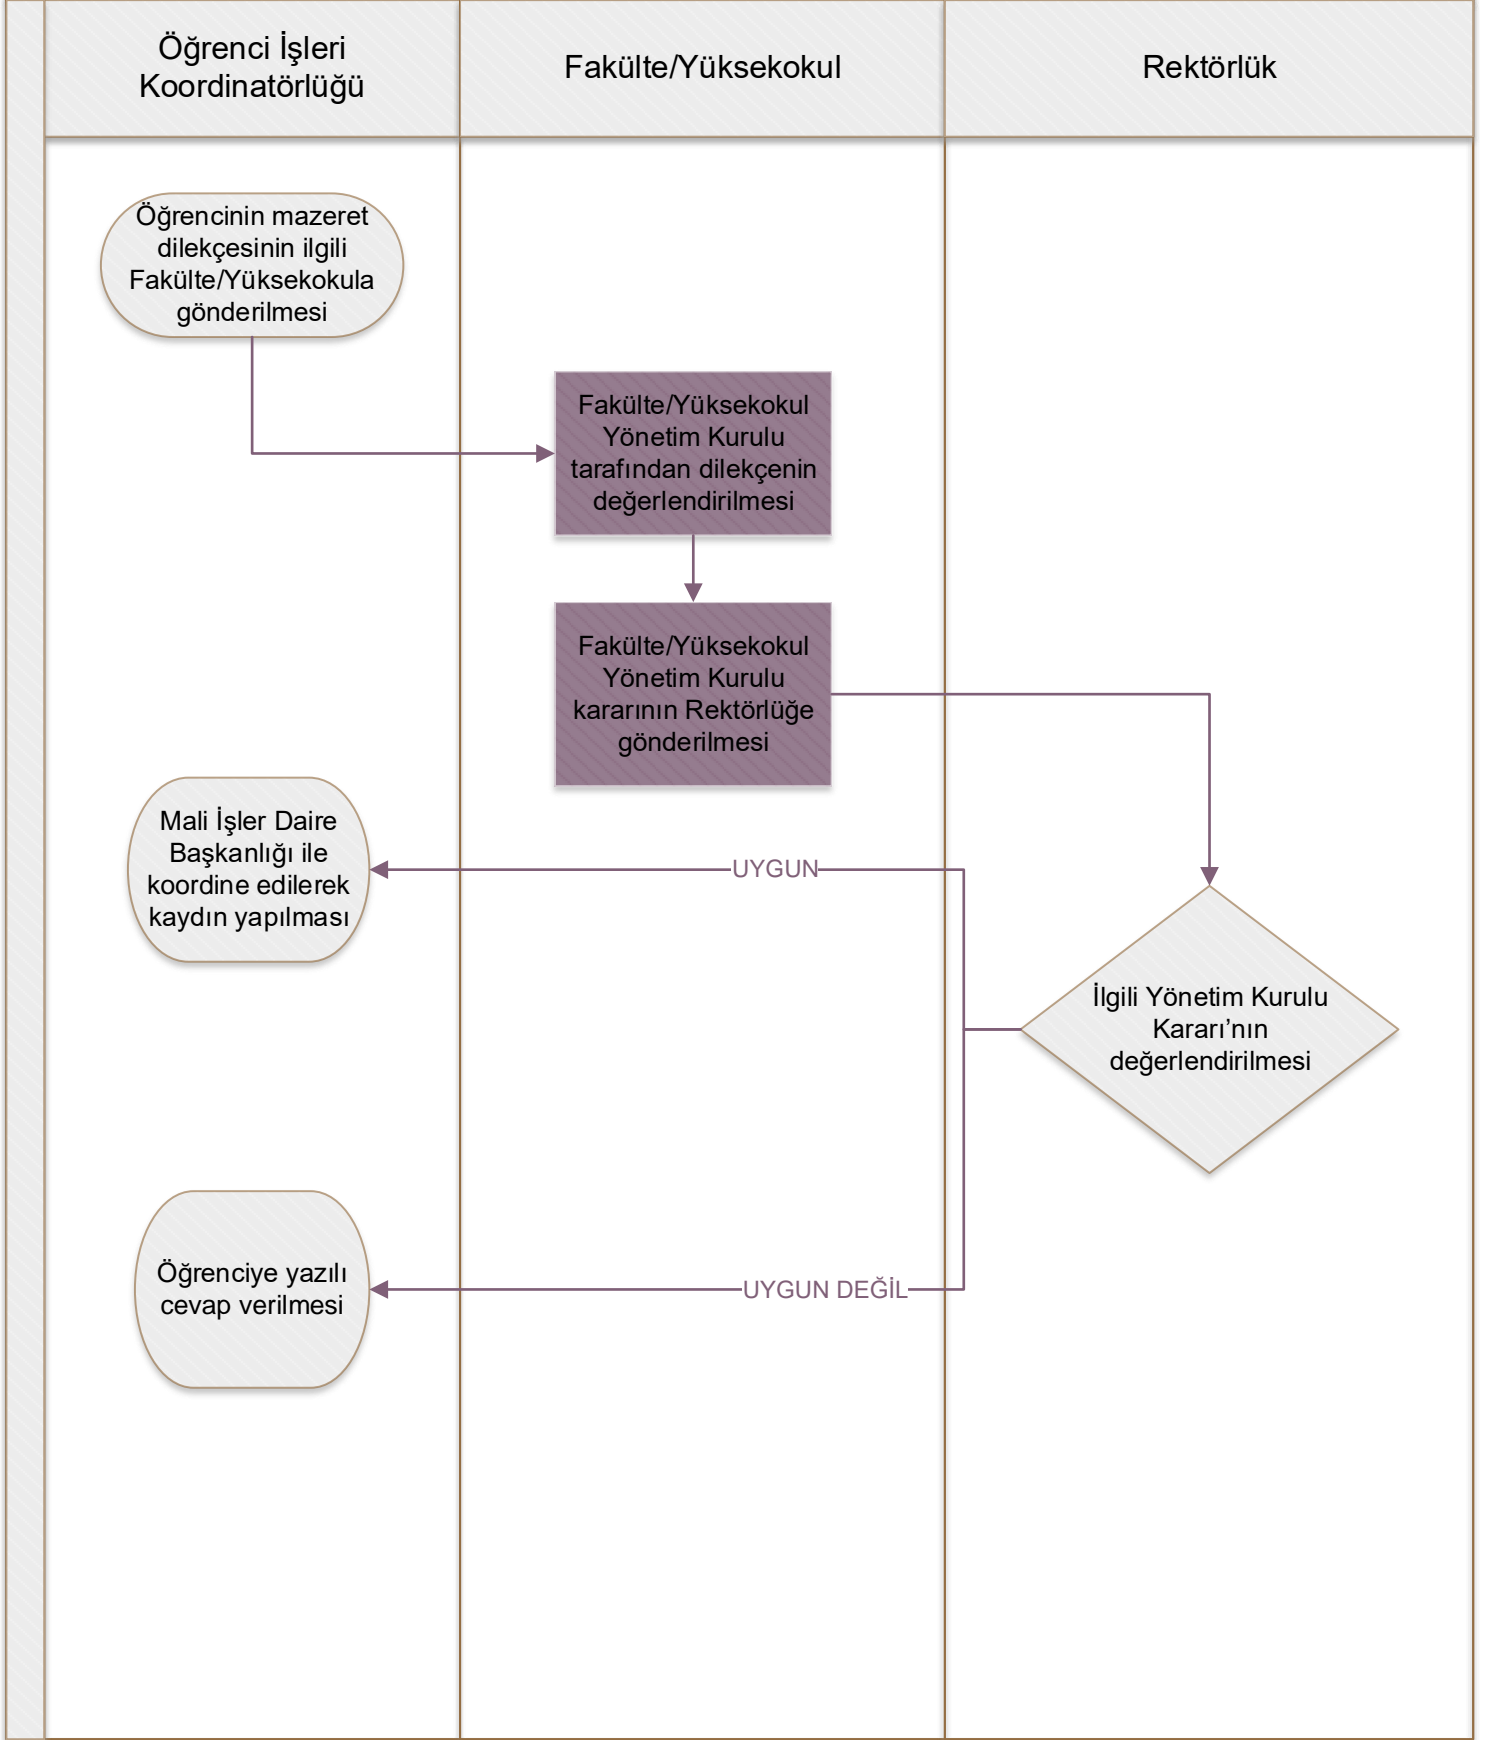

## Mazeretli Kayıt Süreci

Hazırlayan

Öğrenci İşleri  
Koordinatörlüğü

Kontrol Eden

Strateji Geliştirme ve  
Kalite Güvence  
Koordinatörlüğü

Onaylayan

Genel Sekreterlik